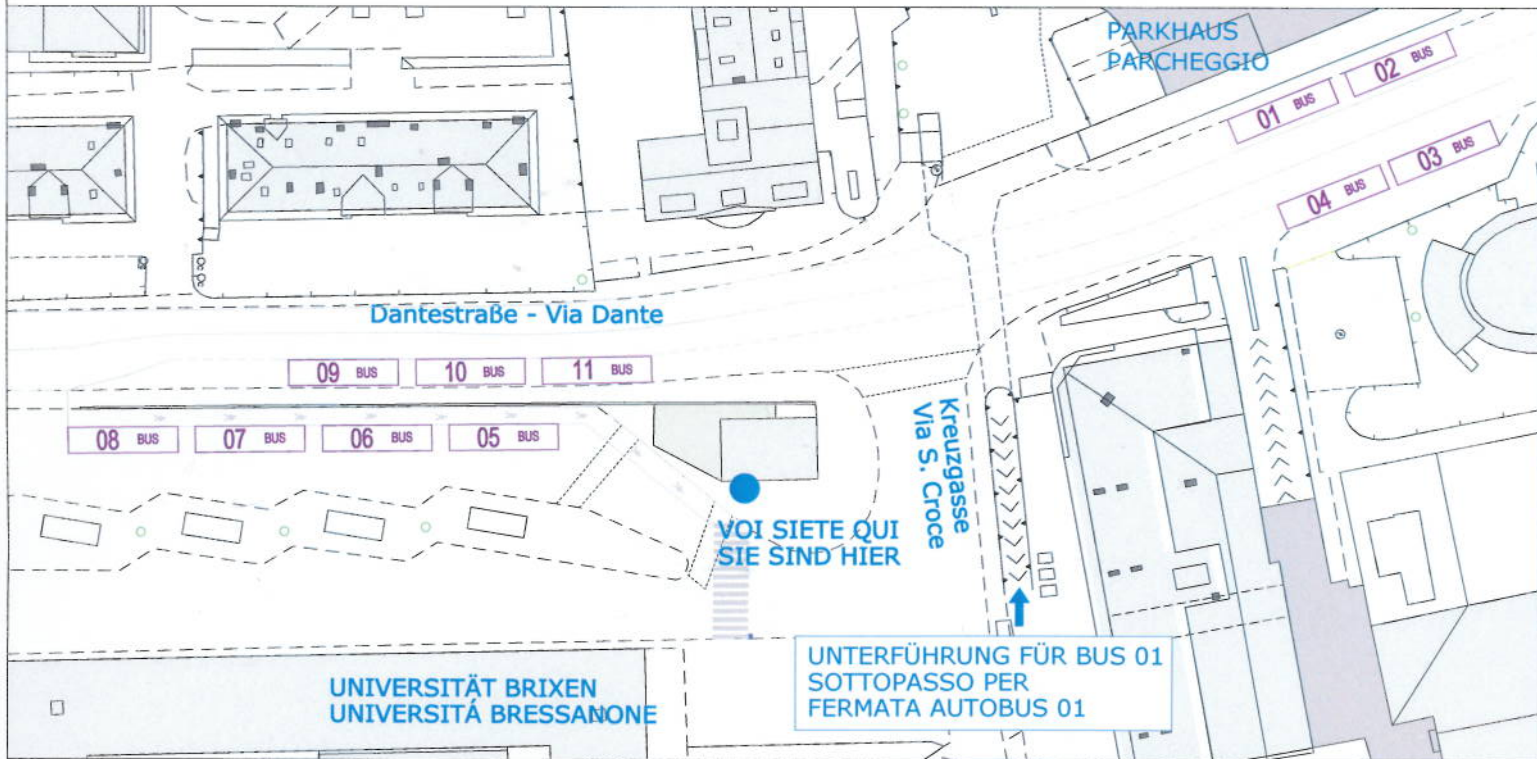

PROVISORISCHER PLAN DER BUSHALTESTELLEN
PIANO FERMATE AUTOBUS PROVVISORIE

- 01 BOZEN - BOLZANO
- 03 BRUNECK - BRUNICO
- 04 STERZING - VIPITENO
- 05 VILLNÖSS / VILLANDERS - FUNES / VILLANDRO
- 06 LÜSEN / SCHALDERS - LUSON / SCALERES

- 07 KASTELRUTH / SEIS - CASTELROTTO / SIUSI
- 08 LATZFONS / TILS / TSCHÖTSCH - LAZFONS / TILES / SCEZZE
- 09 LAJEN / GRÖDEN - LAION / VAL GARDENA
- 10 ST. LEONHARD / PALMSCHOSS - S. LEONARDO / PLANCIOS
- 11 NATZ / SCHABS / RODENECK - NAZ / SCIAVES / RODENGO